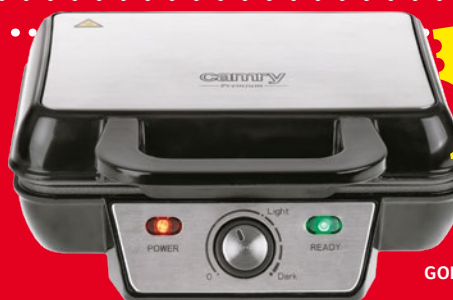

64⁹⁰
1 szt.
z VAT 79.82

moc: 2200 W
pojemność: 1,7 l

BOMANN
CZAJNIK
WKS6032CB
SZKLANY
21851282

54⁹⁰
1 szt.
z VAT 67.53

moc: 700 W

TITANUM
OPIEKACZ TKT002K
37471083

29⁹⁰
1 szt.
z VAT 36.78

moc: 1600 W
płynna regulacja temperatury