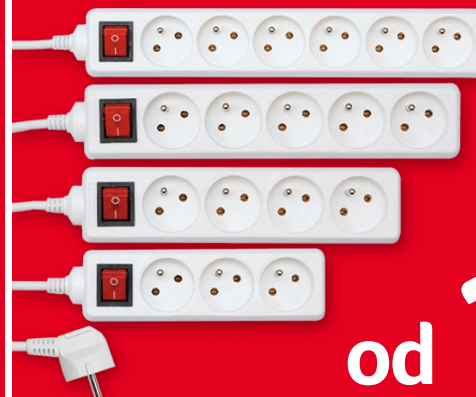

**135<sup>00</sup>**  
1 szt.  
z VAT 166.05

REGAŁ METALOWY  
• wymiary: 180 x 90 x 45 cm  
73682858

maks.  
220 kg

**HIT!**

od **18<sup>90</sup>**  
1 szt.  
z VAT 23.25

PRZEDŁUŻACZE LISTWOWE Z WŁĄCZNIKIEM  
• liczba gniazd: 3, 4, 5, 6 • długość przewodu: 3 m  
63681456