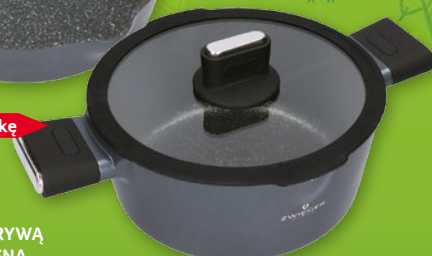

**139<sup>00</sup>**  
1 szt.  
z VAT 170.97

**-20%**

na wszystkie  
**PATELNIE 24 CM**

*Nie dotyczy art. promocyjnych.*

z kuponem z Aplikacji

odpinana rączka  
powłoka ceramiczna

**KOMPLET 3 RONDLI SMART**  
• 3 garnki/rondle: 16 cm/1,5 l;  
18 cm/2 l; 20 cm/2,5 l  
• uniwersalna rączka do naczyń SMART  
49285786